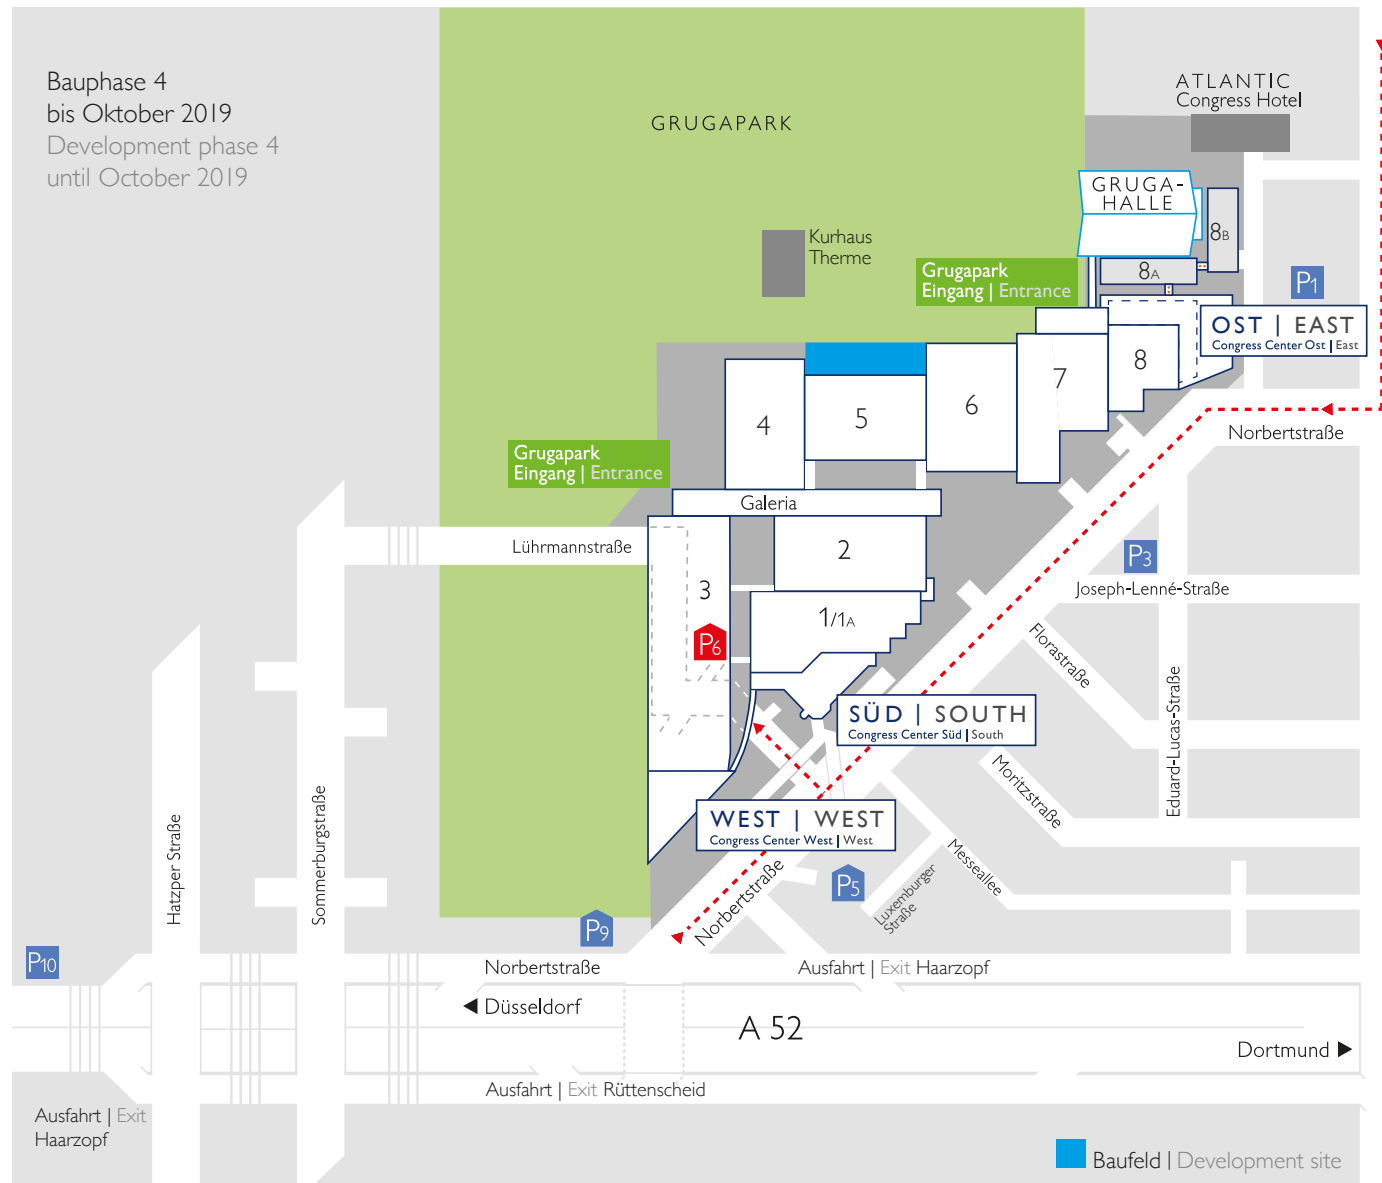

ANFAHRT PARKHAUS P6 DIRECTIONS TO THE CAR PARK P6

Bauphase 4
bis Oktober 2019
Development phase 4
until October 2019

ANREISE ÜBER DIE A52 ARRIVING VIA THE A52

Aus Richtung Bochum bzw. Düsseldorf kommend nehmen Sie bitte die Ausfahrt Nr. 27 (Essen-Haarzopf) resp. Nr. 28 (Essen-Rüttenscheid). Folgen Sie der „Norbertstraße“ und biegen dann rechts in die „Messeallee“ ein. Biegen Sie an der ersten Straße rechts in die „Luxemburger Straße“ ein. Auf der rechten Seite erreichen Sie das Parkhaus P6. | Coming from Bochum and Düsseldorf, please take exit no. 27 (Essen-Haarzopf), resp. no. 28 (Essen-Rüttenscheid). Follow “Norbertstraße” and then turn right into “Messeallee”. Turn right at the first street into “Luxemburger Straße”. You will reach the car park P6 on the right.

ANREISE ÜBER DIE B 224 ARRIVING VIA THE B 224

Aus Richtung Essener Innenstadt bzw. A 40 kommend biegen Sie rechts in die „Norbertstraße“ und dann nach ca. 600m links in die „Messeallee“ ein. Biegen Sie an der ersten Straße rechts in die „Luxemburger Straße“ ein. Auf der rechten Seite erreichen Sie das Parkhaus P6. Coming from downtown Essen or the A40, turn right into “Norbertstraße” and then after about 600m left into “Messeallee”. Turn right at the first street into “Luxemburger Straße”. You will reach the car park P6 on the right.